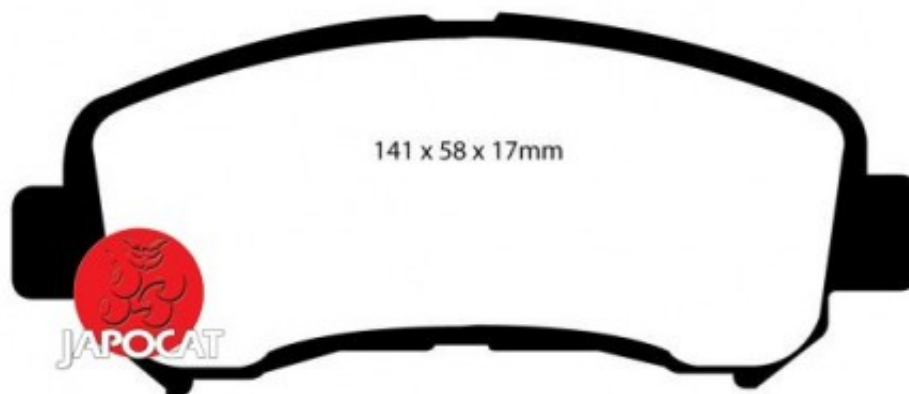

## Fiche produit détaillée

Article : PLAQUETTES de FREIN Avant EBC Ultimax

Aucune  
image  
disponible

**Summary** L: 142mm - Hauteur 59mm - Ep: 17mm

A partir de 06/2010

**Pricelist**

**Features**

**Description**