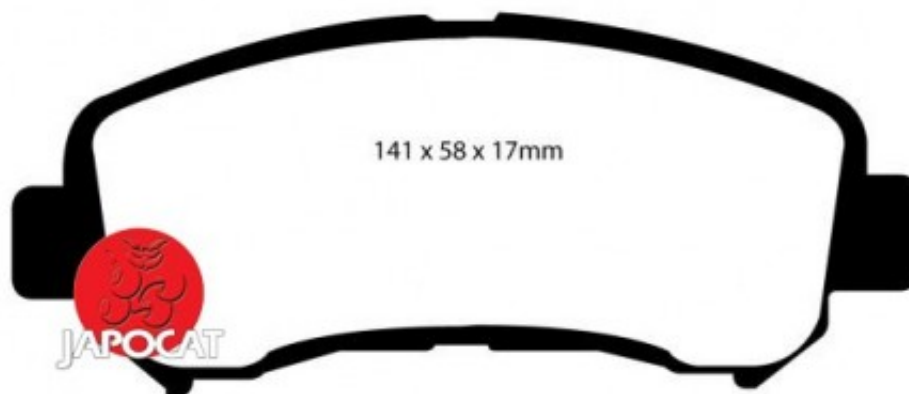

Fiche produit détaillée

Article : PLAQUETTES de FREIN Avant EBC Ultimax

Aucune
image
disponible

Summary L: 142mm - Hauteur 59mm - Ep: 17mm

A partir de 05/2014

Pricelist

Features

Description