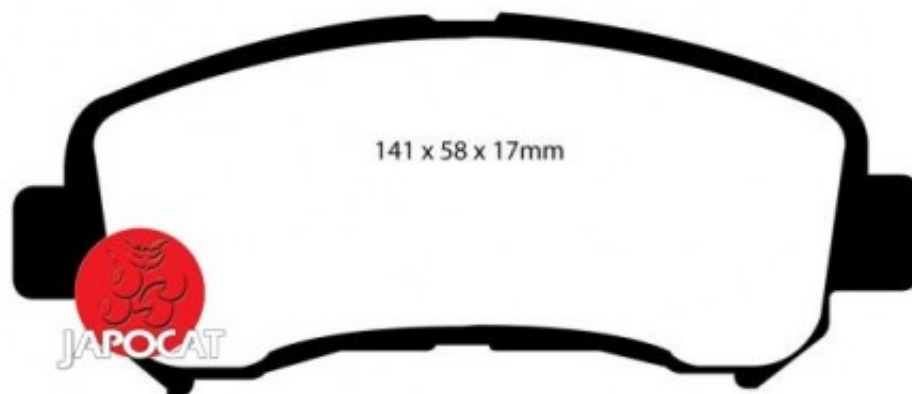

## Fiche produit détaillée

Article : PLAQUETTES de FREIN Avant EBC Ultimax

Aucune  
image  
disponible

**Summary** L: 142mm - Hauteur 59mm - Ep: 17mm  
De 02/2007 à 12/2013

**Pricelist**

**Features**

**Description**