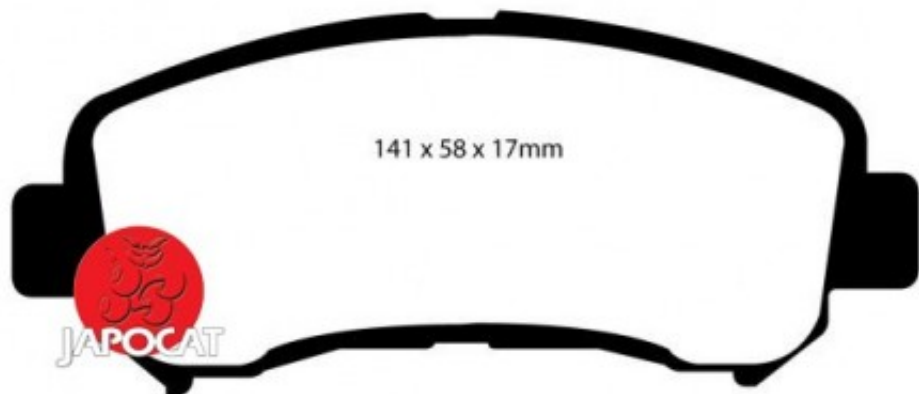

Fiche produit détaillée

Article : PLAQUETTES de FREIN Avant EBC Ultimax

Aucune
image
disponible

Summary L: 142mm - Hauteur 59mm - Ep: 17mm
A partir de 01/2013

Pricelist

Features

Description