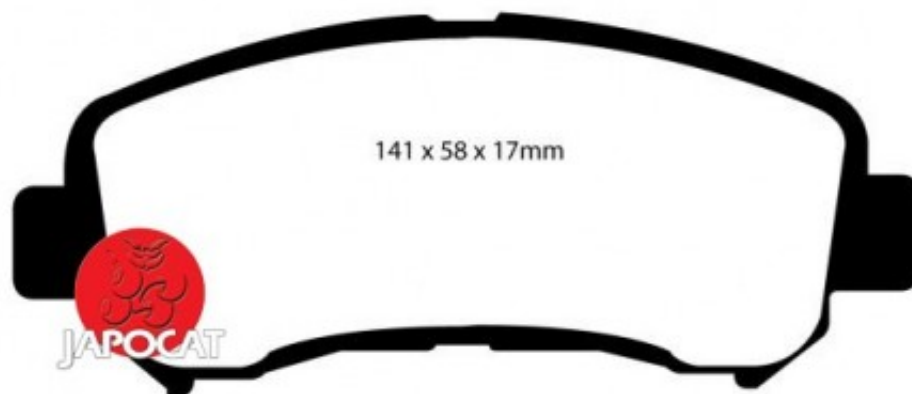

Fiche produit détaillée

Article : PLAQUETTES de FREIN Avant EBC Ultimax

Aucune
image
disponible

Summary L: 142mm - Hauteur 59mm - Ep: 17mm
De 08/2007 à 12/2013

Pricelist

Features

Description