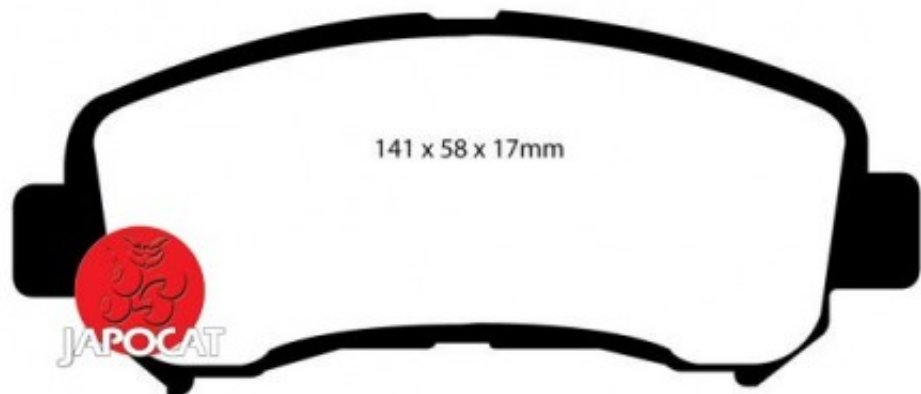

Fiche produit détaillée

Article : PLAQUETTES de FREIN Avant EBC Ultimax

Aucune
image
disponible

Summary L: 142mm - Hauteur 59mm - Ep: 17mm
De 08/2007 à 12/2013

Pricelist

Features

Description