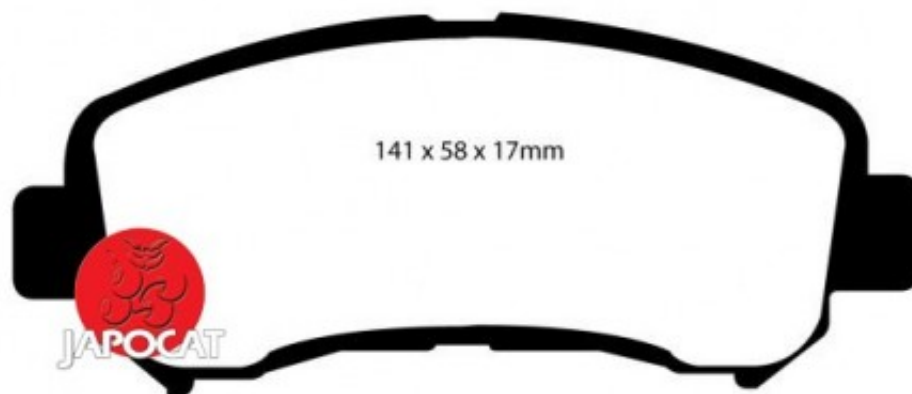

Fiche produit détaillée

Article : PLAQUETTES de FREIN Avant EBC Ultimax

Aucune
image
disponible

Summary L: 142mm - Hauteur 59mm - Ep: 17mm
De 06/2007 à 12/2013

Pricelist

Features

Description