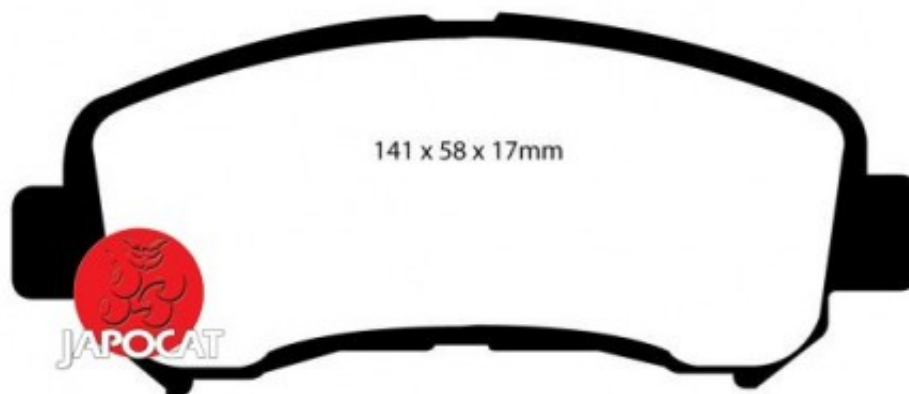

Fiche produit détaillée

Article : PLAQUETTES de FREIN Avant EBC Ultimax

Aucune
image
disponible

Summary L: 142mm - Hauteur 59mm - Ep: 17mm

A partir de 06/2010

Pricelist

Features

Description