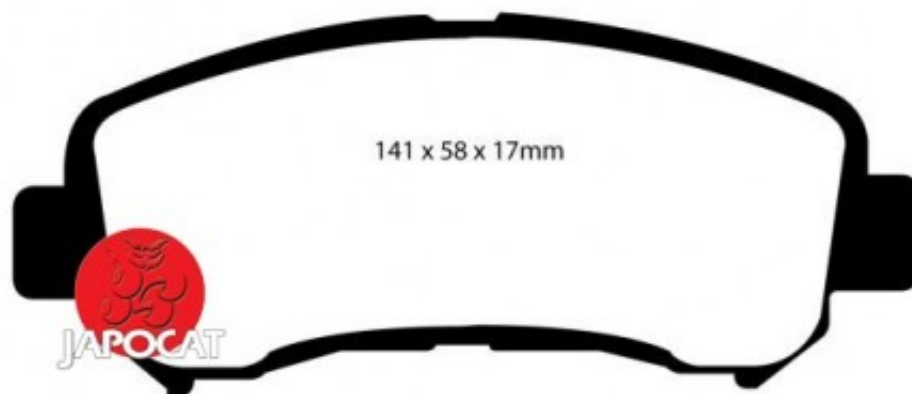

## Fiche produit détaillée

Article : PLAQUETTES de FREIN Avant EBC Ultimax

Aucune  
image  
disponible

**Summary** L: 142mm - Hauteur 59mm - Ep: 17mm  
De 08/2007 à 12/2013

**Pricelist**

**Features**

**Description**