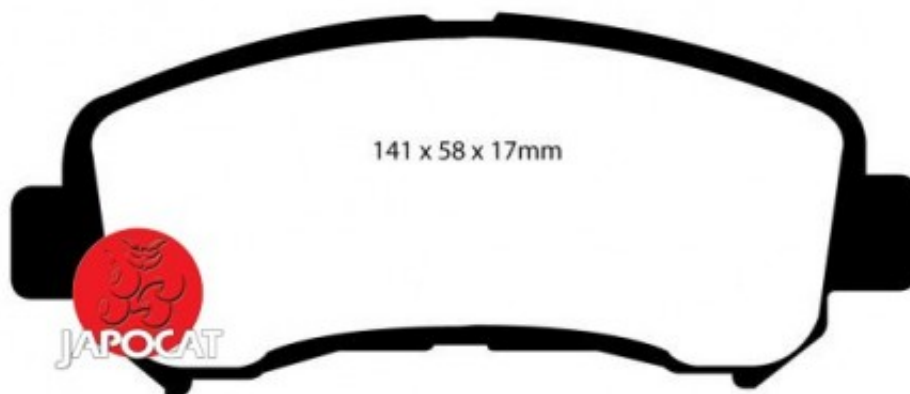

Fiche produit détaillée

Article : PLAQUETTES de FREIN Avant EBC Ultimax

Aucune
image
disponible

Summary L: 142mm - Hauteur 59mm - Ep: 17mm
De 01/2010 à 12/2013

Pricelist

Features

Description