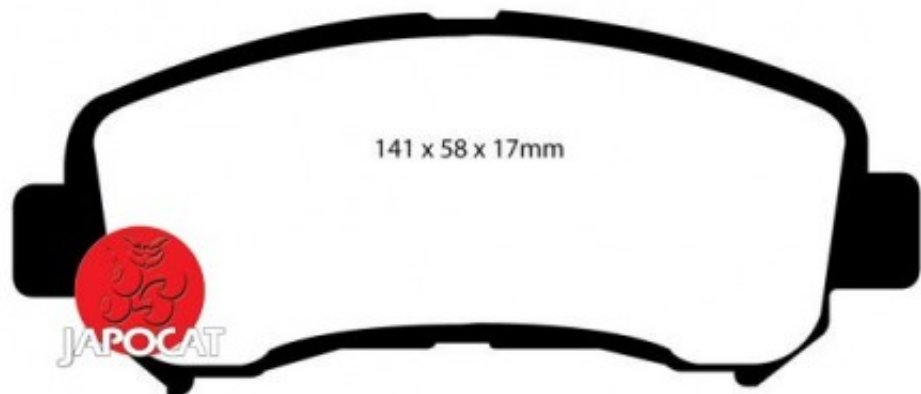

## Fiche produit détaillée

Article : PLAQUETTES de FREIN Avant EBC Ultimax

Aucune  
image  
disponible

**Summary** L: 142mm - Hauteur 59mm - Ep: 17mm  
De 01/2010 à 12/2013

**Pricelist**

**Features**

**Description**