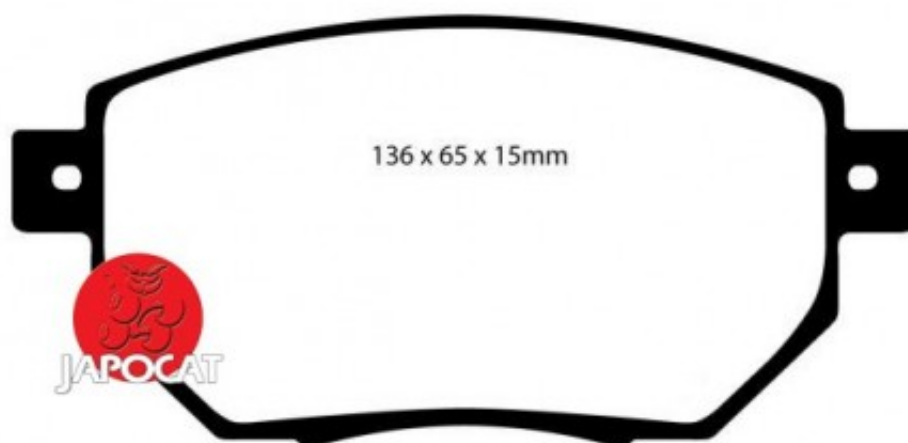

## Fiche produit détaillée

Article : PLAQUETTES de FREIN Avant EBC Ultimax

Aucune  
image  
disponible

**Summary** L: 135mm - Hauteur 66mm - Ep: 16mm - Pour étrier TOKICO  
De 08/2003 à 09/2008

**Pricelist**