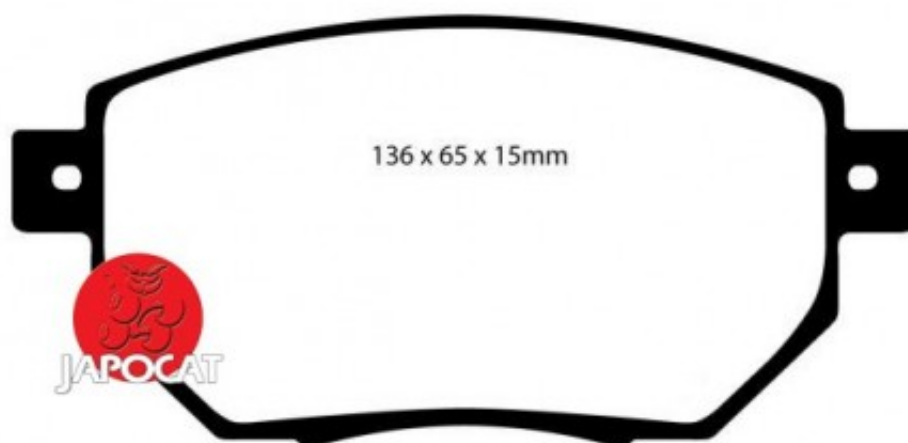

Fiche produit détaillée

Article : PLAQUETTES de FREIN Avant EBC Ultimax

Aucune
image
disponible

Summary L: 135mm - Hauteur 66mm - Ep: 16mm - Pour étrier TOKICO
De 08/2003 à 09/2008

Pricelist

Features

Description