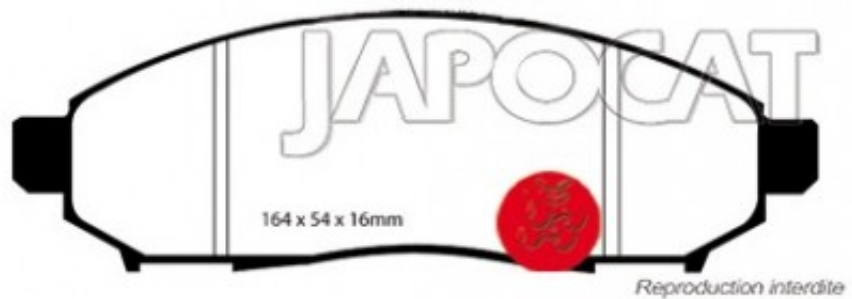

Fiche produit détaillée

Article : PLAQUETTES de FREIN Avant EBC Greenstuff

Aucune
image
disponible

Summary L: 164mm - Hauteur 54mm - Ep: 16,6mm
A partir de 03/2005

Pricelist

Features

Description