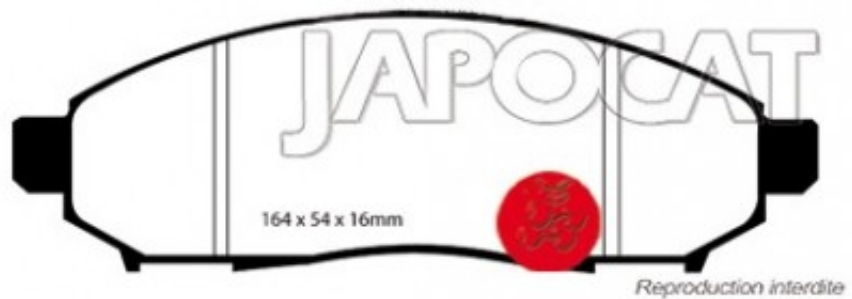

Fiche produit détaillée

Article : PLAQUETTES de FREIN Avant EBC Greenstuff

Aucune
image
disponible

Summary L: 164mm - Hauteur 54mm - Ep: 16,6mm
A partir de 08/2010

Pricelist

Features

Description
