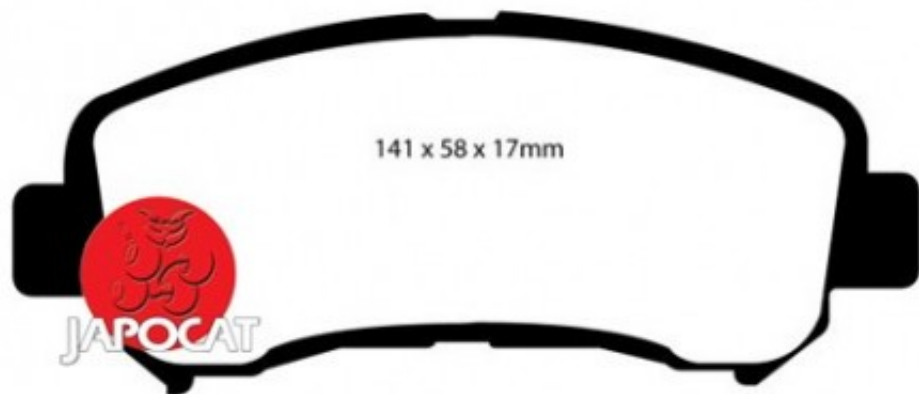

Fiche produit détaillée

Article : PLAQUETTES de FREIN Avant

Aucune
image
disponible

Summary L: 142mm - Hauteur 59mm - Ep: 17mm
A partir de 01/2013

Pricelist

Features

Description