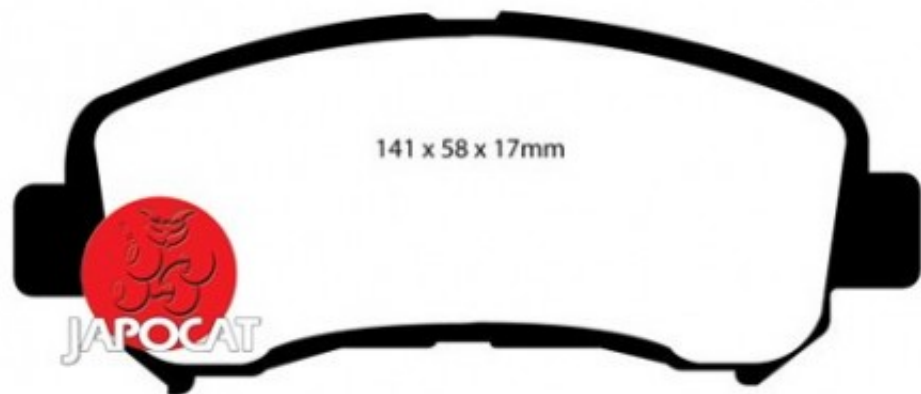

## Fiche produit détaillée

Article : PLAQUETTES de FREIN Avant

Aucune  
image  
disponible

**Summary** L: 142mm - Hauteur 59mm - Ep: 17mm  
De 10/2011 à 12/2013

**Pricelist**

**Features**

**Description**