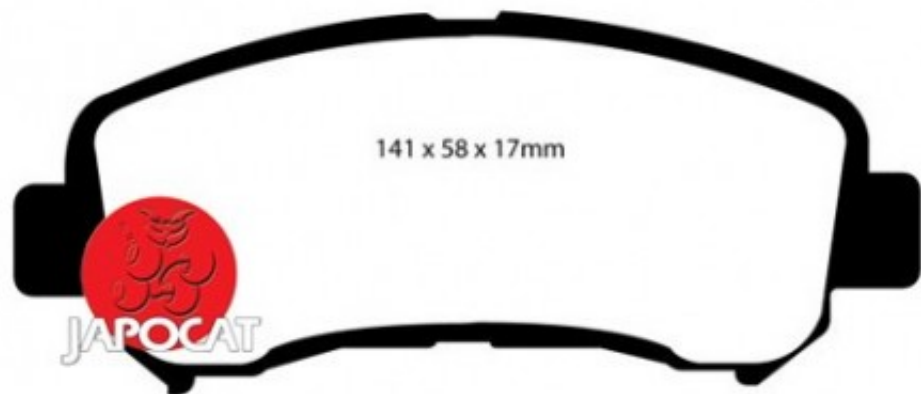

Fiche produit détaillée

Article : PLAQUETTES de FREIN Avant

Aucune
image
disponible

Summary L: 142mm - Hauteur 59mm - Ep: 17mm
De 01/2010 à 12/2013

Pricelist

Features

Description