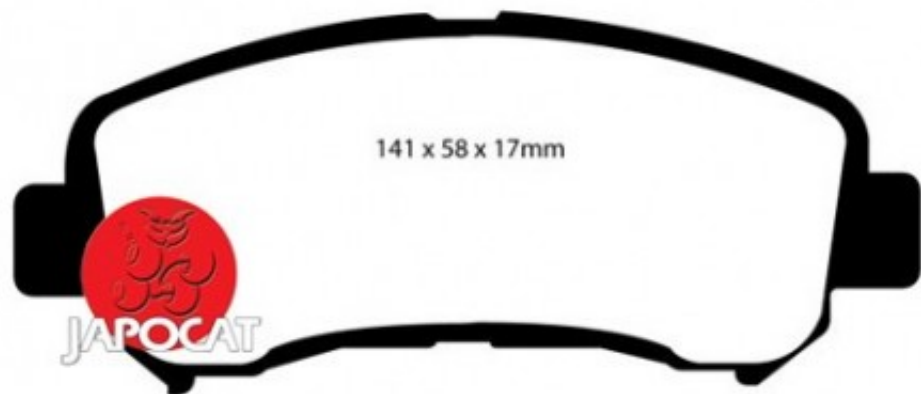

## Fiche produit détaillée

Article : PLAQUETTES de FREIN Avant

Aucune  
image  
disponible

**Summary** L: 142mm - Hauteur 59mm - Ep: 17mm  
De 02/2007 à 12/2013

**Pricelist**

**Features**

**Description**