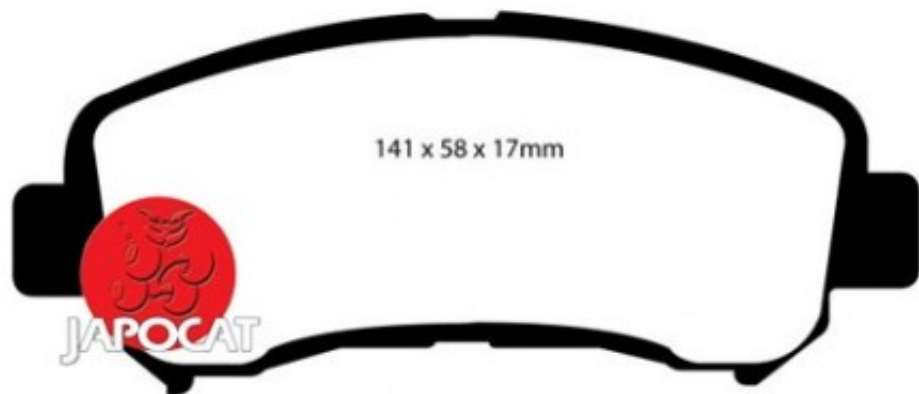

Fiche produit détaillée

Article : PLAQUETTES de FREIN Avant

Aucune
image
disponible

Summary L: 142mm - Hauteur 59mm - Ep: 17mm
A partir de 03/2013

Pricelist

Features

Description