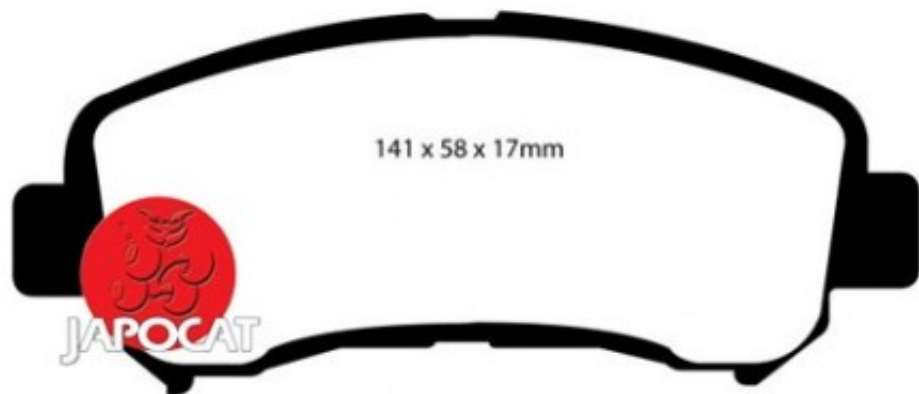

## Fiche produit détaillée

Article : PLAQUETTES de FREIN Avant

Aucune  
image  
disponible

**Summary** L: 142mm - Hauteur 59mm - Ep: 17mm  
A partir de 03/2013

**Pricelist**

**Features**

**Description**