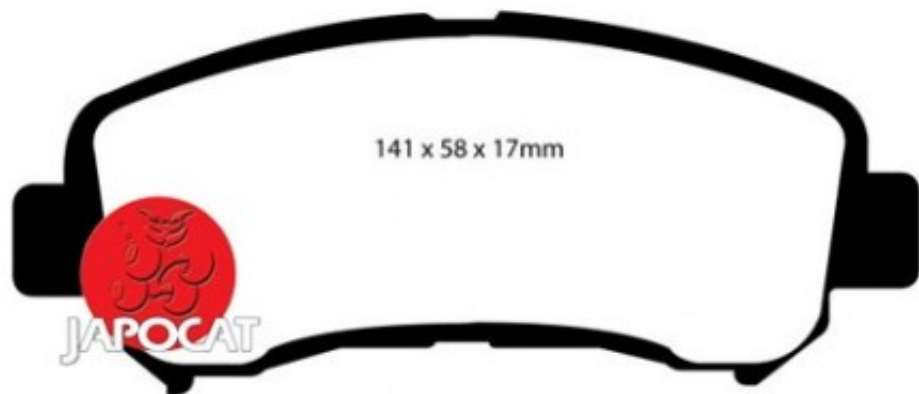

Fiche produit détaillée

Article : PLAQUETTES de FREIN Avant

Aucune
image
disponible

Summary L: 142mm - Hauteur 59mm - Ep: 17mm
A partir de 06/2010

Pricelist

Features

Description