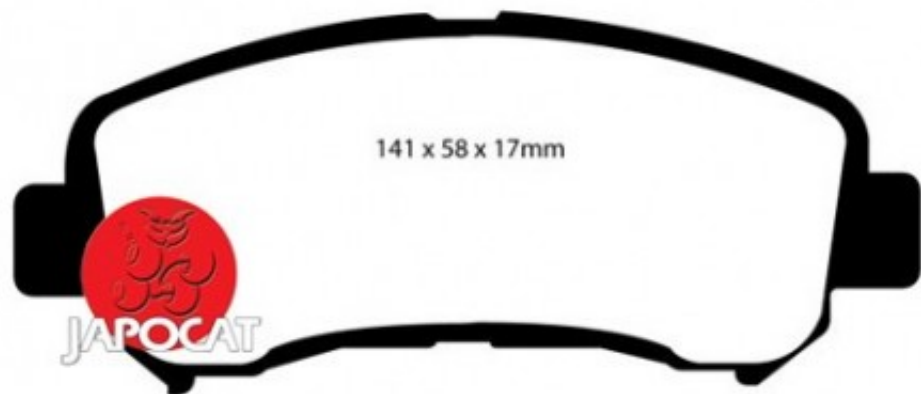

Fiche produit détaillée

Article : PLAQUETTES de FREIN Avant

Aucune
image
disponible

Summary L: 142mm - Hauteur 59mm - Ep: 17mm
De 10/2011 à 12/2013

Pricelist

Features

Description