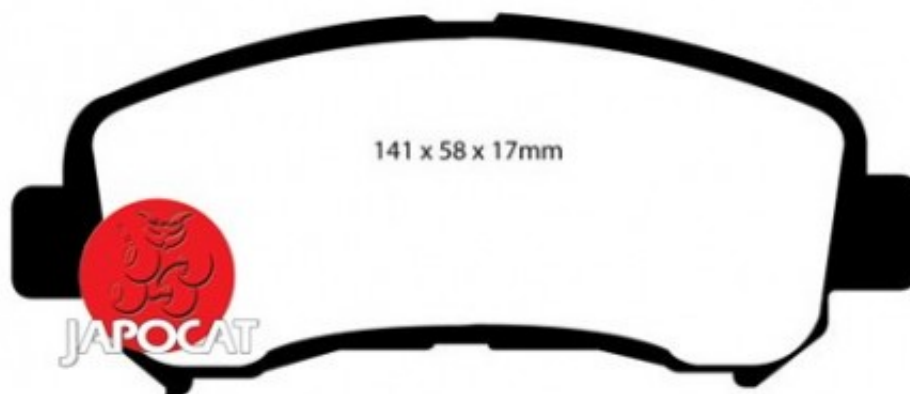

Fiche produit détaillée

Article : PLAQUETTES de FREIN Avant

Aucune
image
disponible

Summary L: 142mm - Hauteur 59mm - Ep: 17mm
De 10/2011 à 12/2013

Pricelist

Features

Description