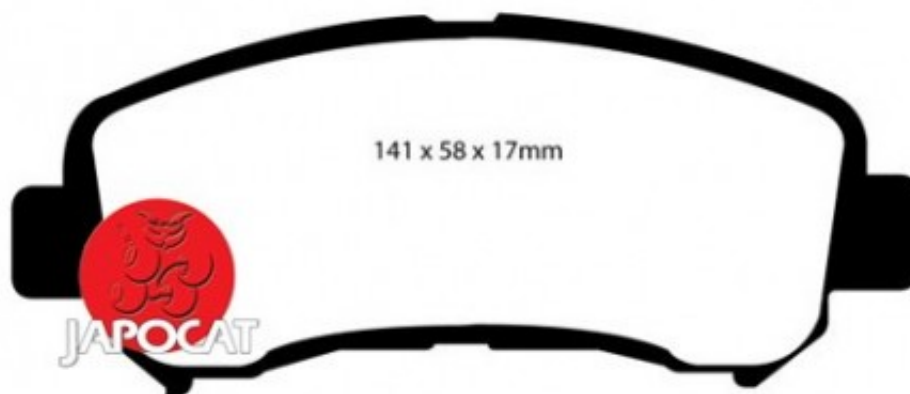

Fiche produit détaillée

Article : PLAQUETTES de FREIN Avant

Aucune
image
disponible

Summary L: 142mm - Hauteur 59mm - Ep: 17mm
De 02/2007 à 12/2013

Pricelist

Features

Description