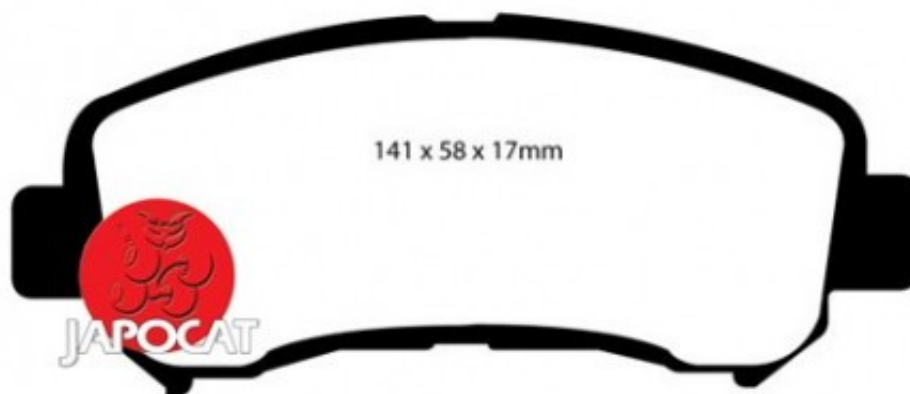

## Fiche produit détaillée

Article : PLAQUETTES de FREIN Avant

Aucune  
image  
disponible

**Summary** L: 142mm - Hauteur 59mm - Ep: 17mm  
De 02/2007 à 12/2013

**Pricelist**

**Features**

**Description**