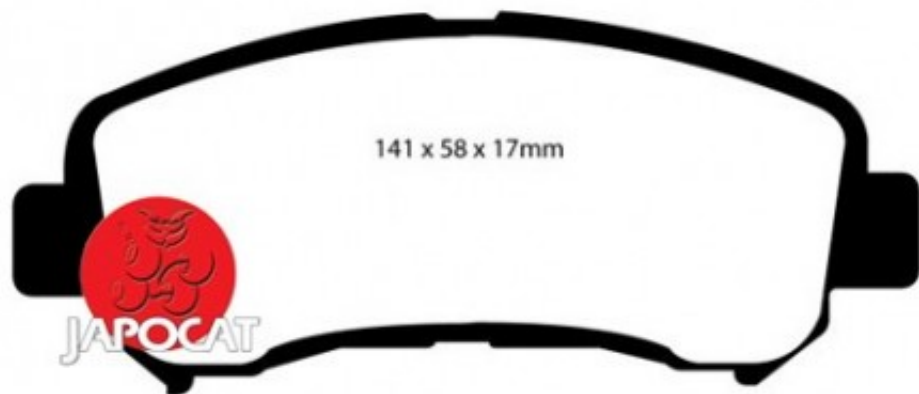

Fiche produit détaillée

Article : PLAQUETTES de FREIN Avant

Aucune
image
disponible

Summary L: 142mm - Hauteur 59mm - Ep: 17mm
A partir de 05/2014

Pricelist

Features

Description