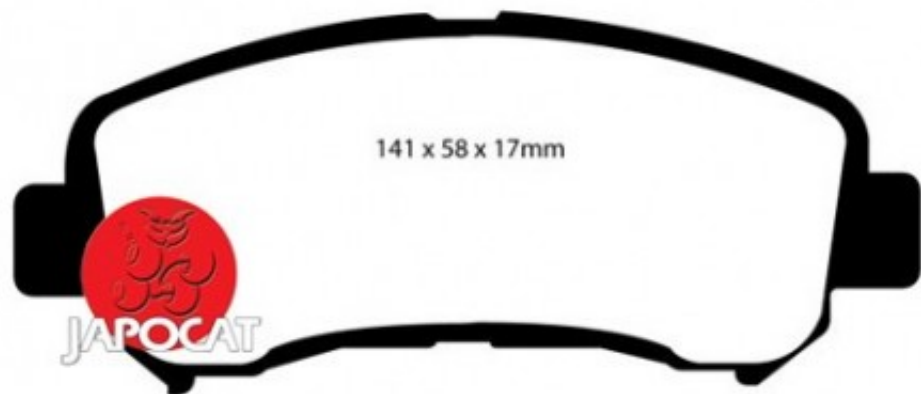

Fiche produit détaillée

Article : PLAQUETTES de FREIN Avant

Aucune
image
disponible

Summary L: 142mm - Hauteur 59mm - Ep: 17mm
De 02/2007 à 12/2013

Pricelist

Features

Description