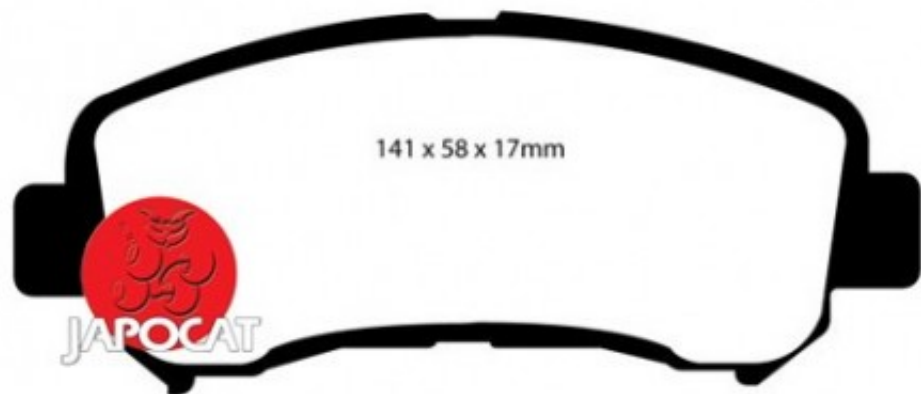

Fiche produit détaillée

Article : PLAQUETTES de FREIN Avant

Aucune
image
disponible

Summary L: 142mm - Hauteur 59mm - Ep: 17mm
De 08/2007 à 12/2013

Pricelist

Features

Description