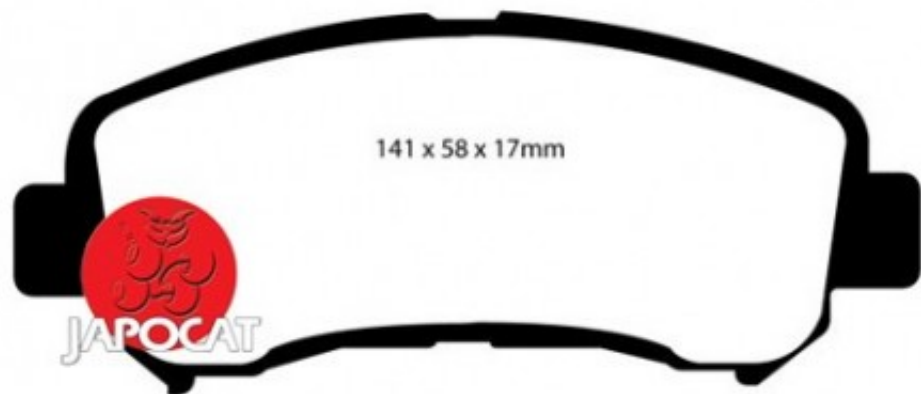

## Fiche produit détaillée

Article : PLAQUETTES de FREIN Avant

Aucune  
image  
disponible

**Summary** L: 142mm - Hauteur 59mm - Ep: 17mm  
De 08/2007 à 12/2013

**Pricelist**

**Features**

**Description**