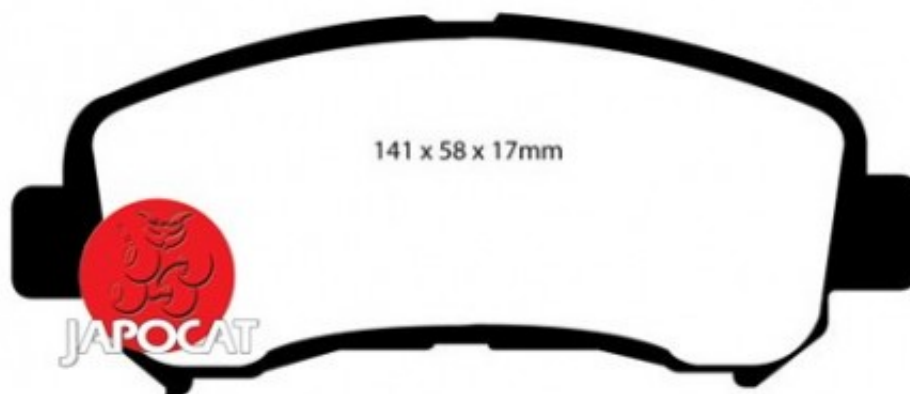

## Fiche produit détaillée

Article : PLAQUETTES de FREIN Avant

Aucune  
image  
disponible

**Summary** L: 142mm - Hauteur 59mm - Ep: 17mm  
De 06/2007 à 12/2013

**Pricelist**

**Features**

**Description**