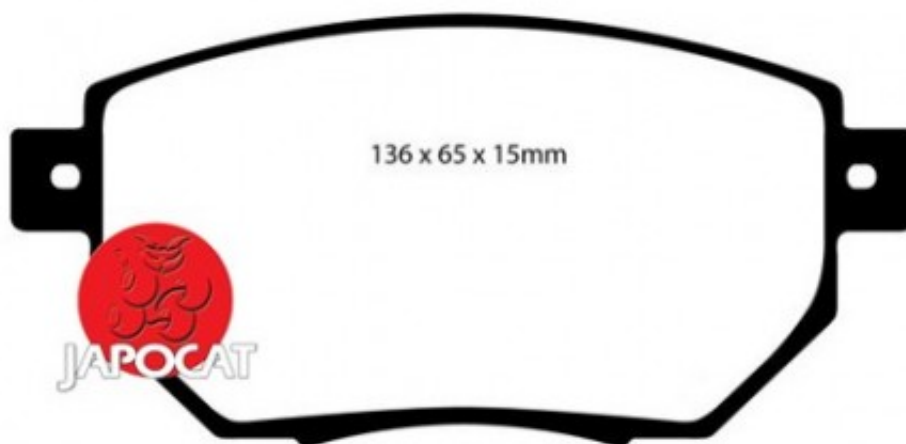

Fiche produit détaillée

Article : PLAQUETTES de FREIN Avant

Aucune
image
disponible

Summary L: 135mm - Hauteur 66mm - Ep: 16mm - Pour étrier TOKICO
De 08/2003 à 09/2008

Pricelist

Features

Description