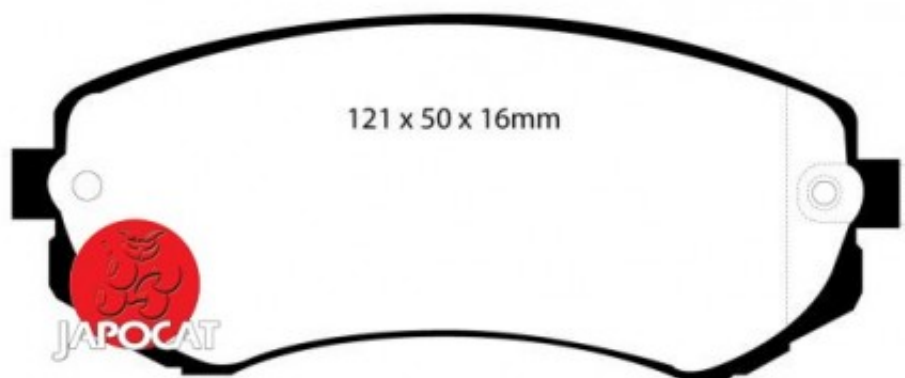

Fiche produit détaillée

Article : PLAQUETTES de FREIN Arrière EBC Ultimax

Aucune
image
disponible

Summary L: 121mm - Hauteur 50mm - Ep: 15,5mm
De 10/1997 à 02/2000

Pricelist

Features

Description