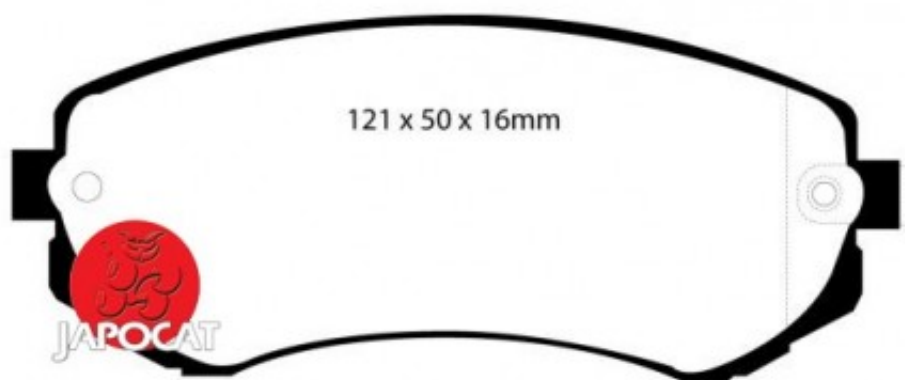

Fiche produit détaillée

Article : PLAQUETTES de FREIN Arrière EBC Ultimax

Summary L: 121mm - Hauteur 50mm - Ep: 15,5mm
De 10/1997 à 02/2000

Pricelist

Features

Description