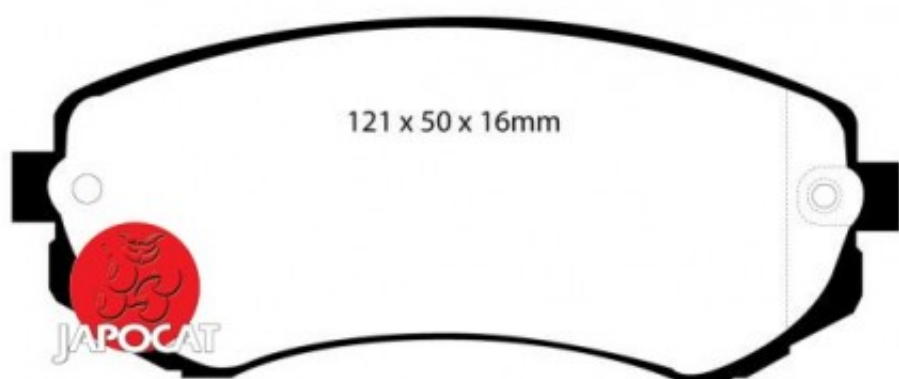

Fiche produit détaillée

Article : PLAQUETTES de FREIN Arrière EBC Ultimax

Aucune
image
disponible

Summary L: 121mm - Hauteur 50mm - Ep: 15,5mm
De 03/2000 à 10/2010

Pricelist

Features

Description