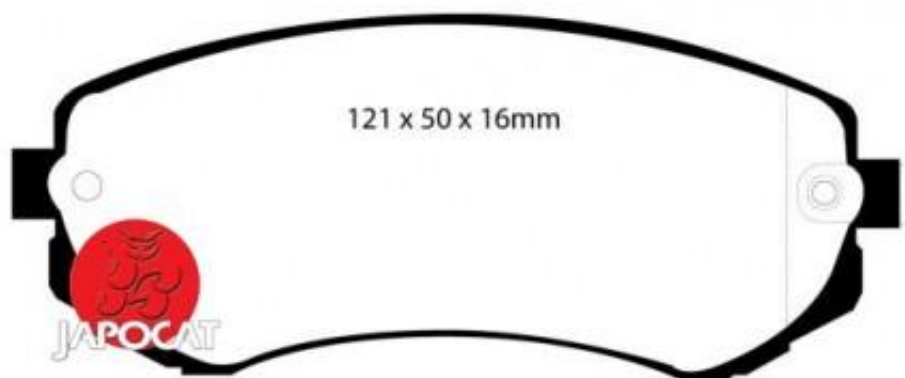

Fiche produit détaillée

Article : PLAQUETTES de FREIN Arrière EBC Ultimax

Aucune
image
disponible

Summary L: 121mm - Hauteur 50mm - Ep: 15,5mm
De 03/2000 à 10/2010

Pricelist

Features

Description