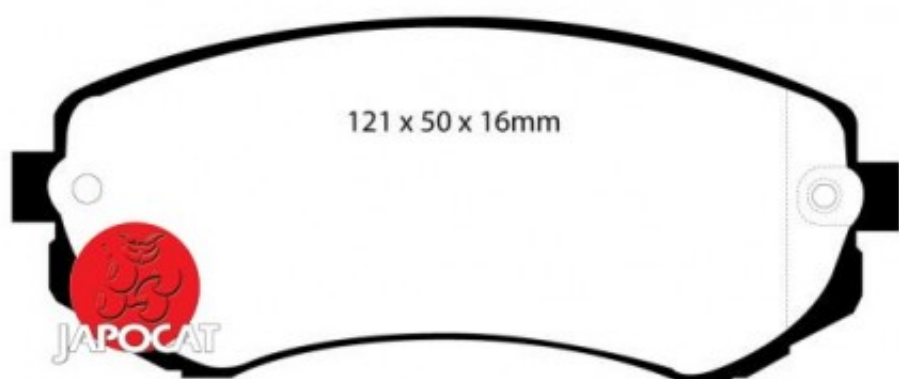

Fiche produit détaillée

Article : PLAQUETTES de FREIN Arrière

Aucune
image
disponible

Summary L: 121mm - Hauteur 50mm - Ep: 15,5mm
De 10/1997 à 02/2000

Pricelist

Features

Description