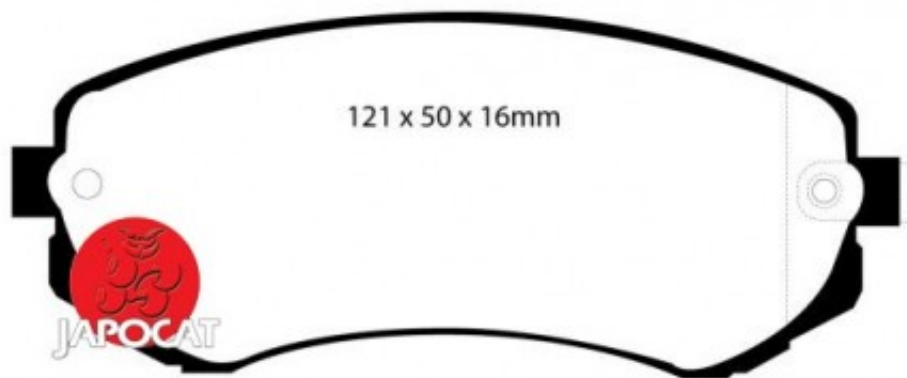

## Fiche produit détaillée

Article : PLAQUETTES de FREIN Arrière

Aucune  
image  
disponible

**Summary** L: 121mm - Hauteur 50mm - Ep: 15,5mm  
De 03/2000 à 10/2010

**Pricelist**

**Features**

**Description**