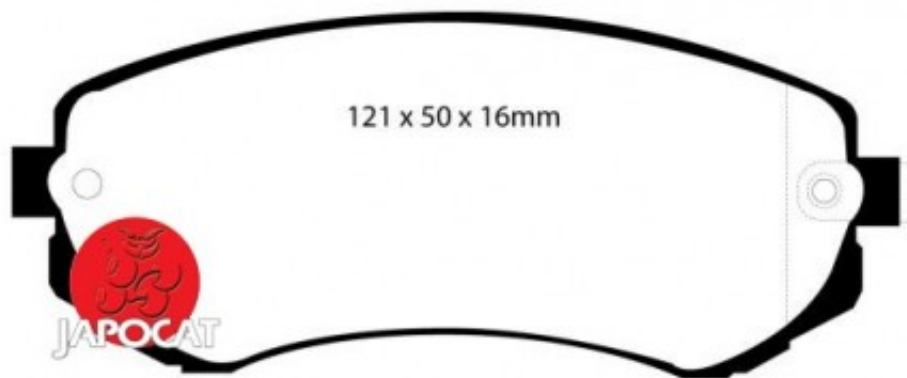

Fiche produit détaillée

Article : PLAQUETTES de FREIN Arrière

Aucune
image
disponible

Summary L: 121mm - Hauteur 50mm - Ep: 15,5mm
De 03/2000 à 10/2010

Pricelist

Features

Description