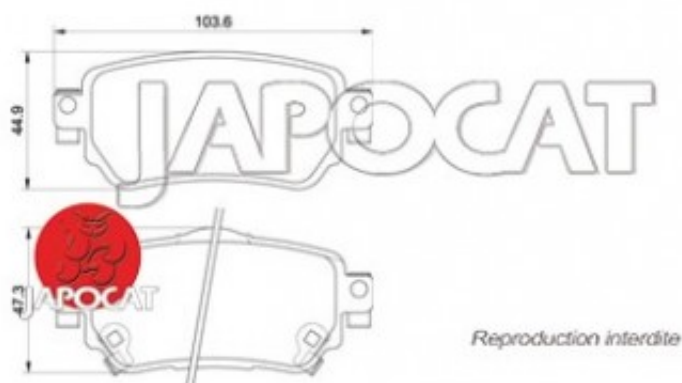

Fiche produit détaillée

Article : PLAQUETTES de FREIN Arrière

Aucune
image
disponible

Summary L: 104mm - Hauteur 45mm - Ep: 15mm
A partir de 12/2013

Pricelist

Features

Description