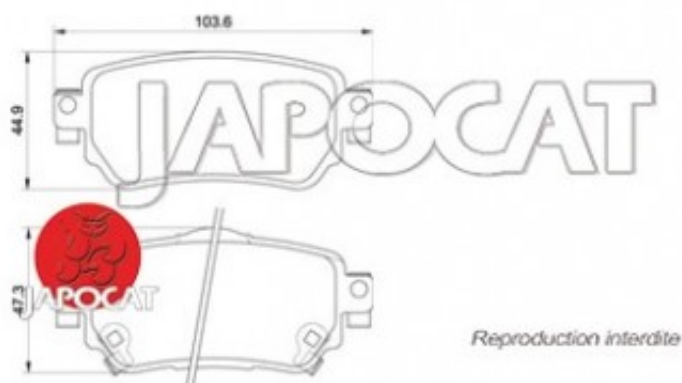

Fiche produit détaillée

Article : PLAQUETTES de FREIN Arrière

Aucune
image
disponible

Summary L: 104mm - Hauteur 45mm - Ep: 15mm

A partir de 11/2013

Pricelist

Features

Description