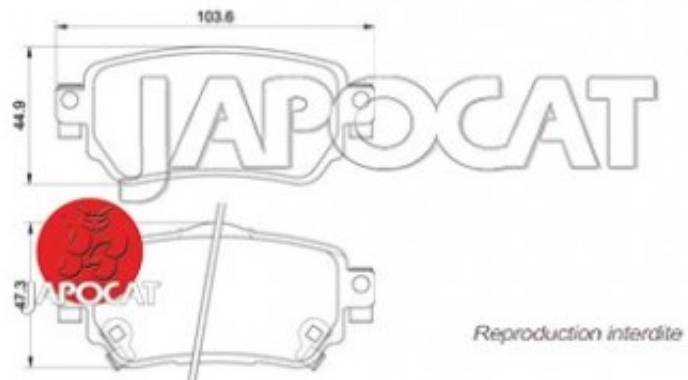

## Fiche produit détaillée

Article : PLAQUETTES de FREIN Arrière

Aucune  
image  
disponible

**Summary** L: 104mm - Hauteur 45mm - Ep: 15mm  
A partir de 11/2013

**Pricelist**

**Features**

**Description**