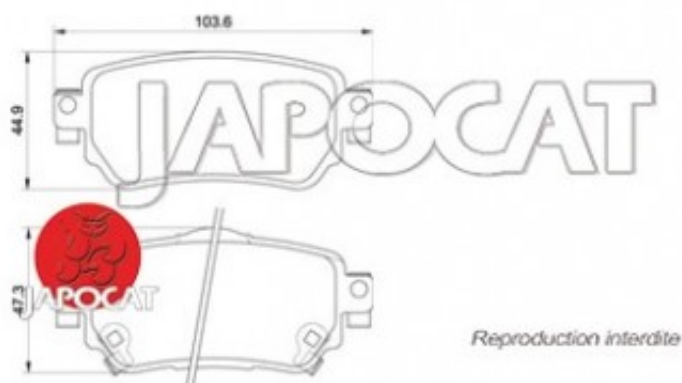

## Fiche produit détaillée

Article : PLAQUETTES de FREIN Arrière

Aucune  
image  
disponible

**Summary** L: 104mm - Hauteur 45mm - Ep: 15mm

A partir de 10/2014

**Pricelist**

**Features**

**Description**