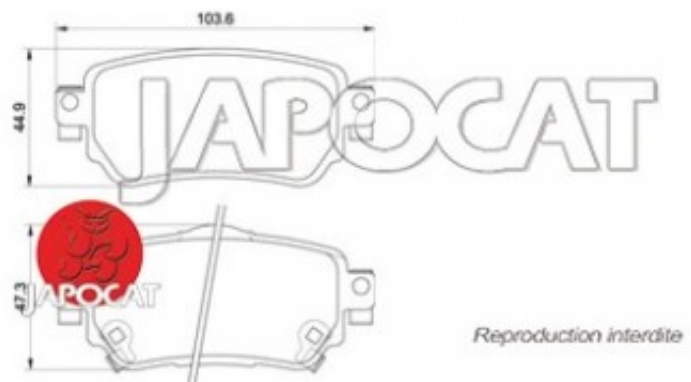

## Fiche produit détaillée

Article : PLAQUETTES de FREIN Arrière

Aucune  
image  
disponible

**Summary** L: 104mm - Hauteur 45mm - Ep: 15mm  
A partir de 11/2013

**Pricelist**

**Features**

**Description**