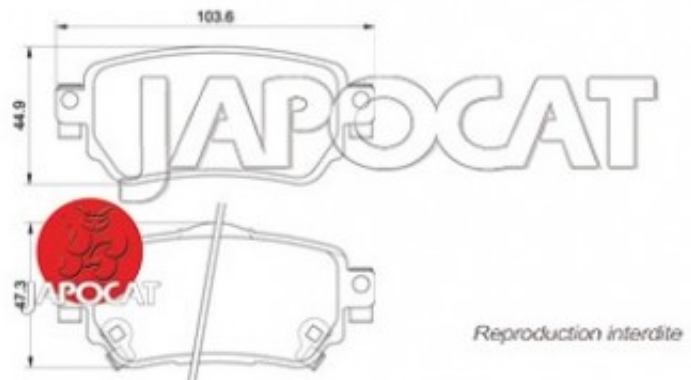

Fiche produit détaillée

Article : PLAQUETTES de FREIN Arrière

Aucune
image
disponible

Summary L: 104mm - Hauteur 45mm - Ep: 15mm
A partir de 11/2013

Pricelist

Features

Description