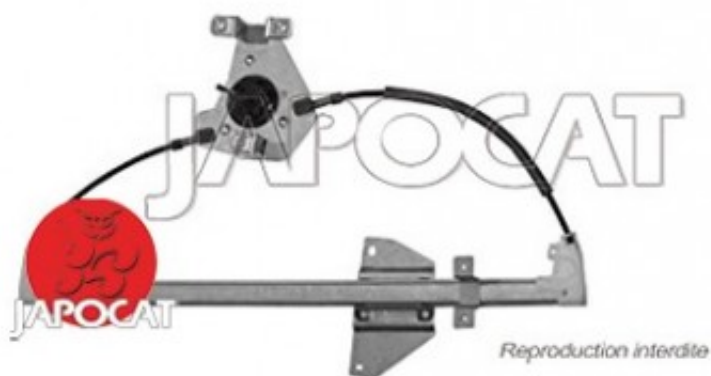

Fiche produit détaillée

Article : MECANISME de Lève-Vitre AVG

Aucune
image
disponible

Summary Livré SANS le moteur - Pour modèle 4 portes
A partir de 06/2005

Pricelist

Features

Description