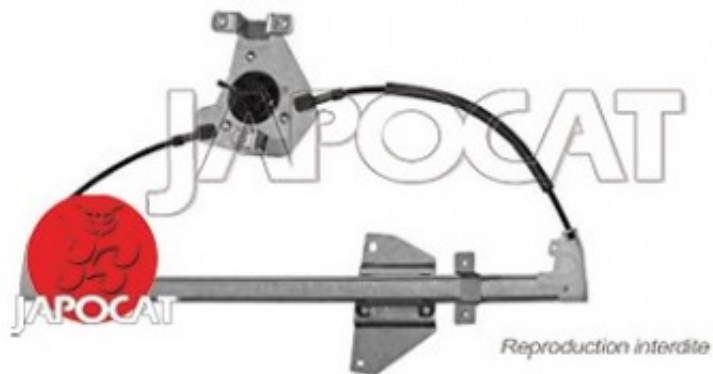

## Fiche produit détaillée

Article : MECANISME de Lève-Vitre AVG

Aucune  
image  
disponible

**Summary** Livré SANS le moteur - Pour modèle 4 portes  
A partir de 02/2010

**Pricelist**

**Features**

**Description**