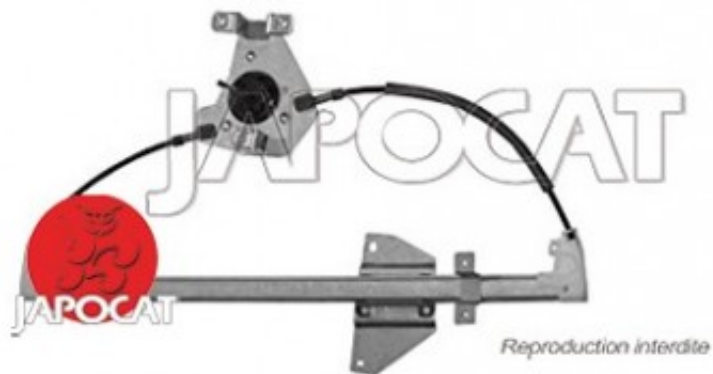

## Fiche produit détaillée

Article : MECANISME de Lève-Vitre AVG

Aucune  
image  
disponible

**Summary** Livré SANS le moteur - Pour modèle 4 portes  
A partir de 01/2010

**Pricelist**

**Features**

**Description**