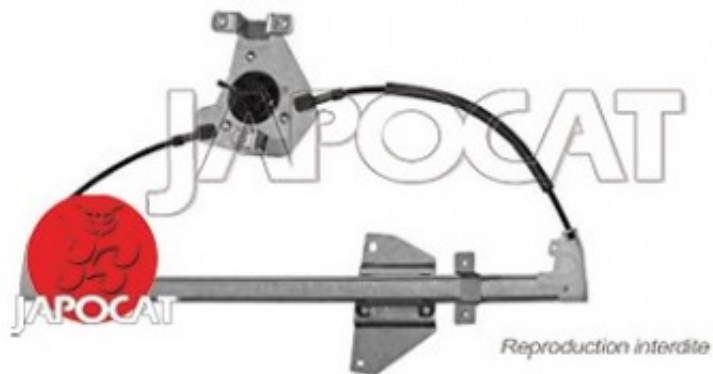

Fiche produit détaillée

Article : MECANISME de Lève-Vitre AVG

Aucune
image
disponible

Summary Livré SANS le moteur - Pour modèle 4 portes
A partir de 01/2010

Pricelist

Features

Description