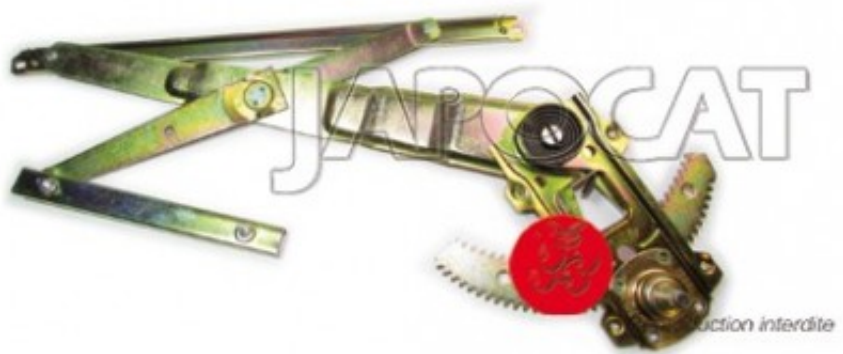

## Fiche produit détaillée

Article : MECANISME de Lève-Vitre AVD

Aucune  
image  
disponible

**Summary** Manuel ou électrique - Livré SANS le moteur  
De 10/1984 à 08/1988

**Pricelist**

**Features**

**Description**