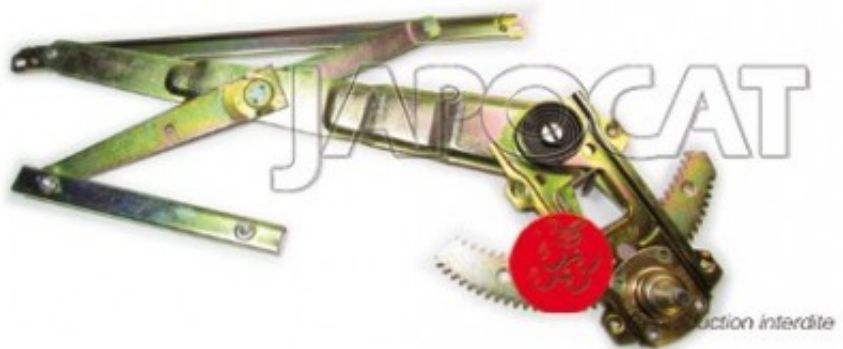

Fiche produit détaillée

Article : MECANISME de Lève-Vitre AVD

Aucune
image
disponible

Summary Manuel ou électrique - Livré SANS le moteur
De 07/1980 à 10/1984

Pricelist

Features

Description