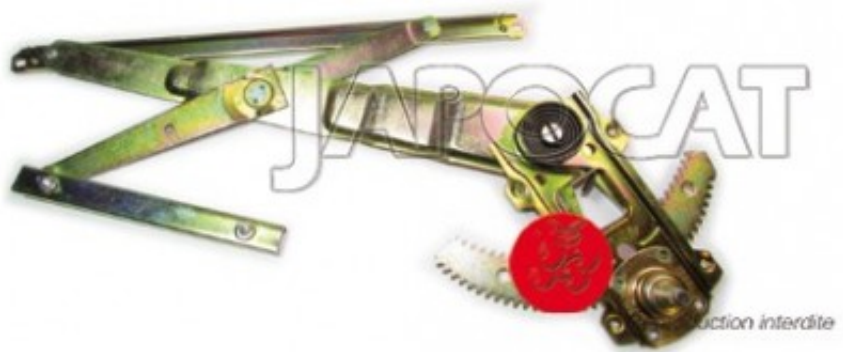

Fiche produit détaillée

Article : MECANISME de Lève-Vitre AVD

Aucune
image
disponible

Summary Manuel ou électrique - Livré SANS le moteur
De 03/1989 à 05/1998

Pricelist

Features

Description