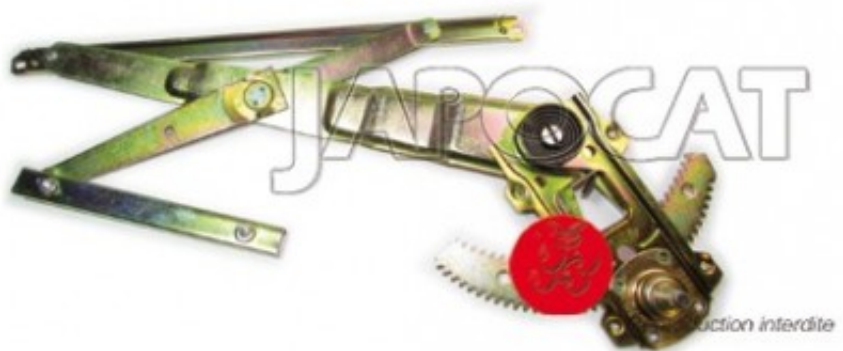

## Fiche produit détaillée

Article : MECANISME de Lève-Vitre AVD

Aucune  
image  
disponible

**Summary** Manuel ou électrique - Livré SANS le moteur  
De 10/1984 à 08/1988

**Pricelist**

**Features**

**Description**