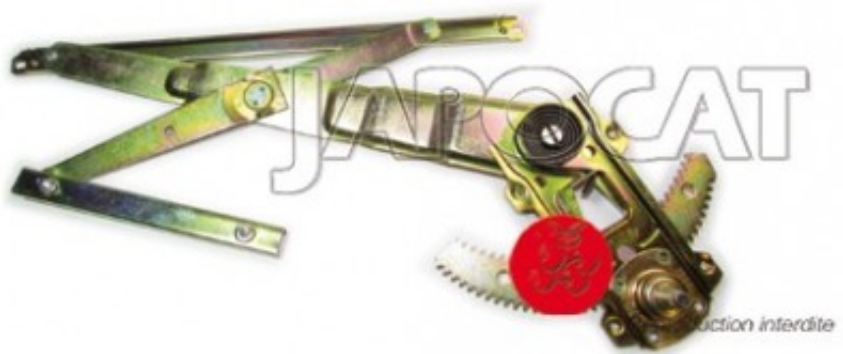

Fiche produit détaillée

Article : MECANISME de Lève-Vitre AVD

Aucune
image
disponible

Summary Manuel ou électrique - Livré SANS le moteur
De 10/1984 à 04/1998

Pricelist

Features

Description