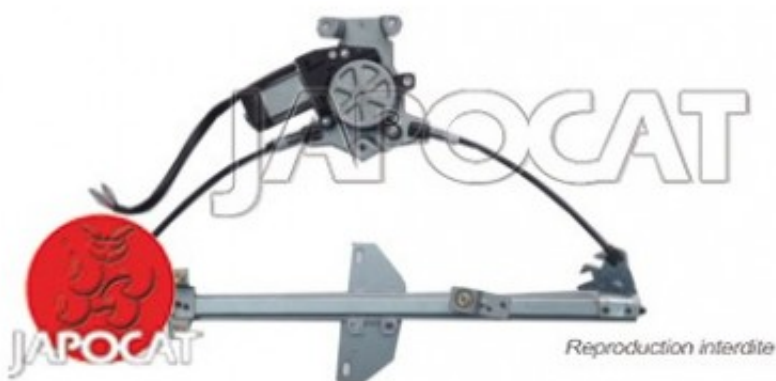

Fiche produit détaillée

Article : MECANISME de Lève-Vitre ARG

Aucune
image
disponible

Summary Livré AVEC le moteur
A partir de 06/2005

Pricelist

Features

Description