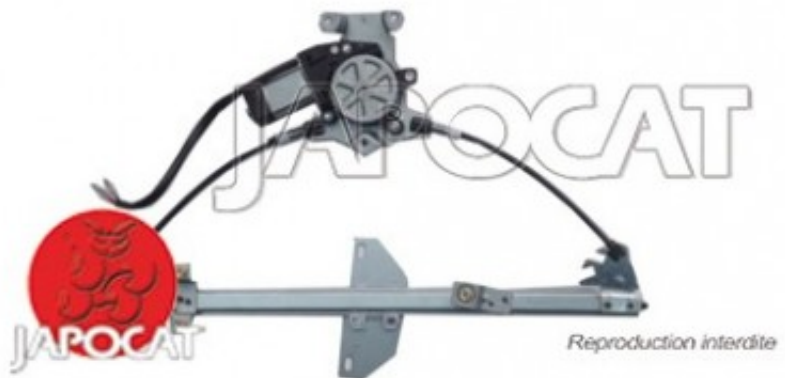

Fiche produit détaillée

Article : MECANISME de Lève-Vitre ARG

Aucune
image
disponible

Summary Livré AVEC le moteur
A partir de 01/2010

Pricelist

Features

Description