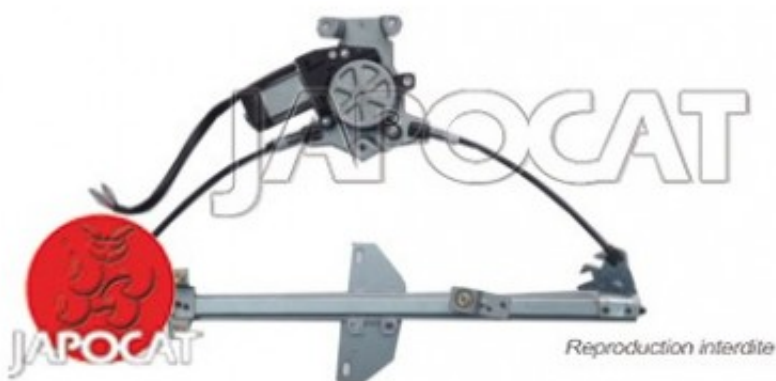

Fiche produit détaillée

Article : MECANISME de Lève-Vitre ARG

Aucune
image
disponible

Summary Livré AVEC le moteur
A partir de 01/2010

Pricelist

Features

Description