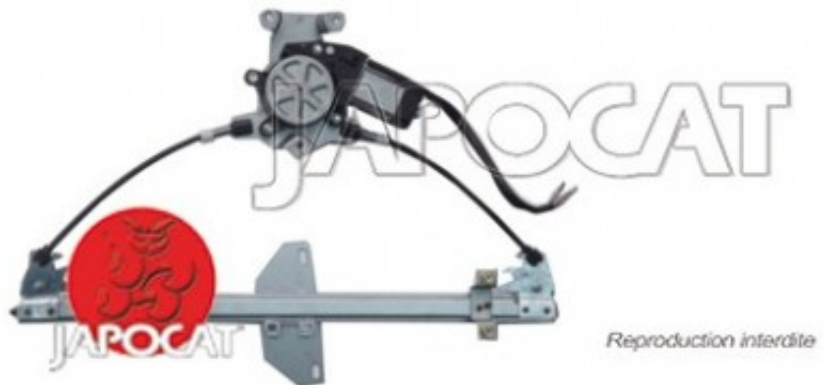

Fiche produit détaillée

Article : MECANISME de Lève-Vitre ARD

Aucune
image
disponible

Summary Livré AVEC le moteur
A partir de 06/2005

Pricelist

Features

Description