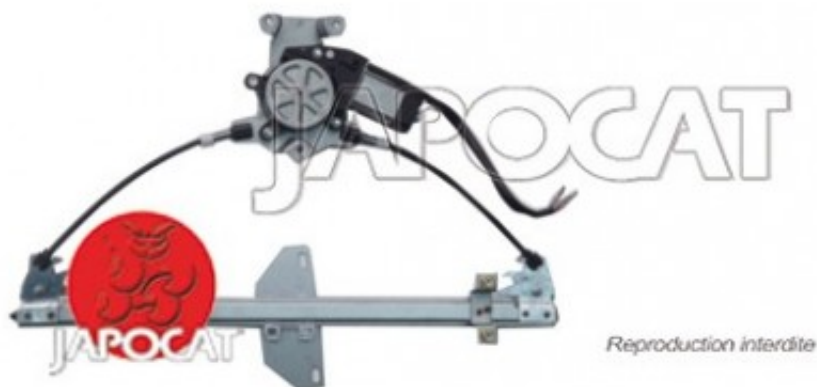

Fiche produit détaillée

Article : MECANISME de Lève-Vitre ARD

Aucune
image
disponible

Summary Livré AVEC le moteur
A partir de 01/2010

Pricelist

Features

Description