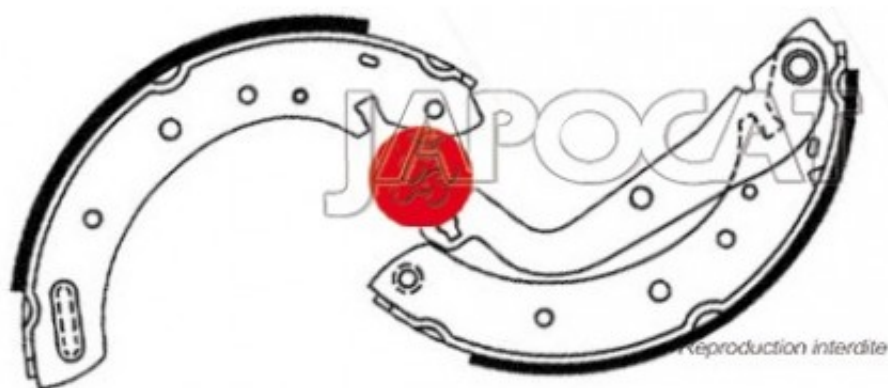

## Fiche produit détaillée

Article : MACHOIRES de FREIN (le jeu)

Aucune  
image  
disponible

**Summary** Ø 255mm x Largeur 57mm - 2 Avec levier de frein à main  
De 02/1993 à 01/2002

**Pricelist**

**Features**

**Description**