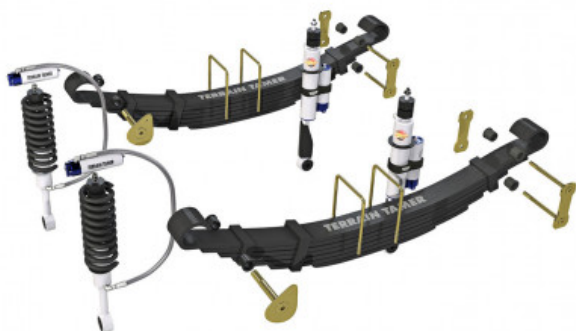

## Fiche produit détaillée

**Article : KIT SUSPENSION Complet " Terrain Tamer " Avec bonbonne séparée**

Aucune  
image  
disponible

**Summary** Réhausse de 40mm avec 100kg de poids supplémentaire - Ressorts progressifs  
Avec bombonne séparée