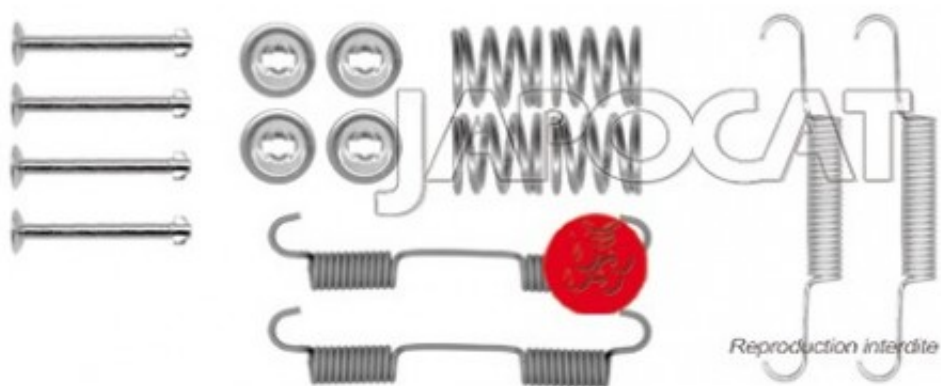

Fiche produit détaillée

Article : **KIT de MONTAGE de Machoires de Frein à Main**

Aucune
image
disponible

Summary Pour mâchoires Ø 190mm - Largeur: 26,6mm Montage AKEBONO

Pricelist

Features

Description

Applications possibles

NISSAN

Modèle	Version	Années	Moteur	Type	Utilisation
370Z	3,7 328ch Z34	A partir de 06/2009	VQ37VHR	Z34	Montage AKEBONO
Murano 2003 à 2008	3,5 V6 234ch Z50	De 08/2003 à 09/2008	VQ35DE	Z50	Montage AKEBONO
Pathfinder 2005 à 2013	4,0i 269ch R51	A partir de 09/2005	VQ40DE	R51	Montage AKEBONO
	2,5DCi 174ch R51	A partir de 03/2005	YD25DDTI	R51	Montage AKEBONO
	2,5DCi 190ch R51	A partir de 08/2010	YD25DDTI	R51	Montage AKEBONO
	3,0DCi V6 231ch R51		V9X	R51	Montage AKEBONO
Pick-up 4WD (Kingcab ou Navara)	D40 2,5Di 144ch	A partir de 01/2007	YD25DDTI	D40	Montage AKEBONO
	D40 2,5Di 171ch	A partir de 06/2005	YD25DDTI	D40	Montage AKEBONO
	D40 2,5Di 174ch		YD25DDTI	D40	Montage AKEBONO
	D40 2,5Di 190ch	A partir de 01/2010	YD25DDTI	D40	Montage AKEBONO
	D40 3,0DCi V6 231ch	A partir de 02/2010	V9X	D40	Montage AKEBONO