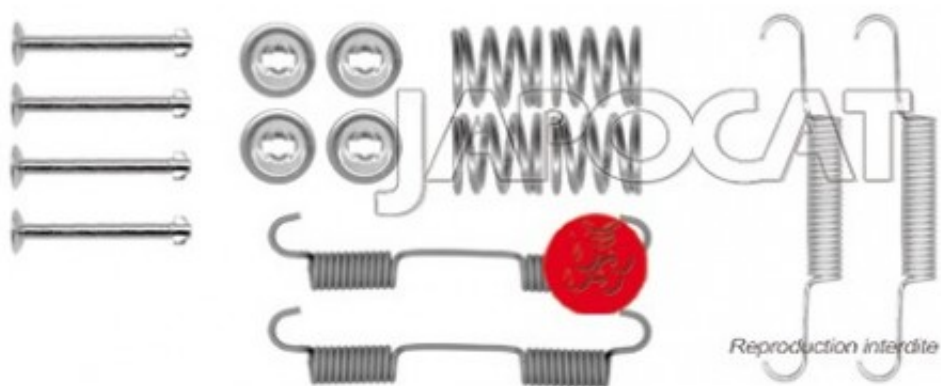

Fiche produit détaillée

Article : KIT de MONTAGE de Machoires de Frein à Main

Aucune
image
disponible

Summary Pour mâchoires Ø 190mm - Largeur: 26,6mm Montage AKEBONO

Pricelist

Features

Description

Applications possibles

NISSAN

Modèle	Version	Années	Moteur	Type	Utilisation
370Z	3,7 328ch Z34	A partir de 06/2009	VQ37VHR	Z34	Montage AKEBONO
Murano 2003 à 2008	3,5 V6 234ch Z50	De 08/2003 à 09/2008	VQ35DE	Z50	Montage AKEBONO
Pathfinder 2005 à 2013	4,0i 269ch R51	A partir de 09/2005	VQ40DE	R51	Montage AKEBONO
	2,5DCi 174ch R51	A partir de 03/2005	YD25DDTI	R51	Montage AKEBONO
	2,5DCi 190ch R51	A partir de 08/2010	YD25DDTI	R51	Montage AKEBONO
	3,0DCi V6 231ch R51		V9X	R51	Montage AKEBONO
Pick-up 4WD (Kingcab ou Navara)	D40 2,5Di 144ch	A partir de 01/2007	YD25DDTI	D40	Montage AKEBONO
	D40 2,5Di 171ch	A partir de 06/2005	YD25DDTI	D40	Montage AKEBONO
	D40 2,5Di 174ch		YD25DDTI	D40	Montage AKEBONO
	D40 2,5Di 190ch	A partir de 01/2010	YD25DDTI	D40	Montage AKEBONO
	D40 3,0DCi V6 231ch	A partir de 02/2010	V9X	D40	Montage AKEBONO