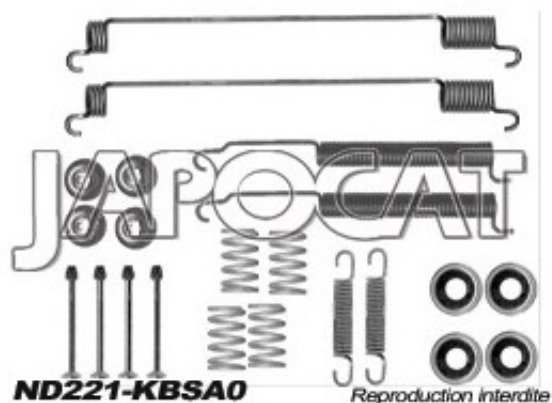

Fiche produit détaillée

Article : **KIT de MONTAGE de Machoires de Frein**

Aucune
image
disponible

Summary Pour mâchoires Ø 295mm
De 08/1987 à 01/1998

Pricelist

Features

Description